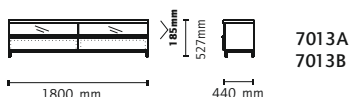

Arena

NURMELA
Northern form

OHJEVÄHITTÄISHINNASTO
01.12.2011

Mediataso no 7014

7014A
7014B

Mediataso no 7015

7015A
7015B

Mediataso no 7013