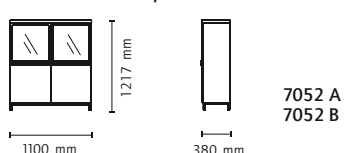

Leveä Lasikko, no 7052 *

7052 A
7052 B