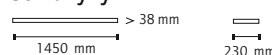

Seinähyllä no 7114