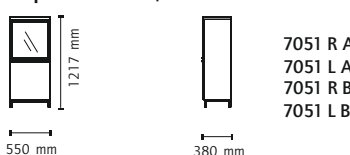

Kapea Lasikko, no 7051 *

7051 R A
7051 L A
7051 R B
7051 L B