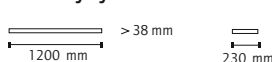

Seinähyllä no 7112