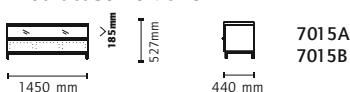

Arena

NURMELA
Northern form

OHJEVÄHITTÄISHINNASTO
01.12.2011

Mediataso no 7014

7014A
7014B

Mediataso no 7015

7015A
7015B

Mediataso no 7013